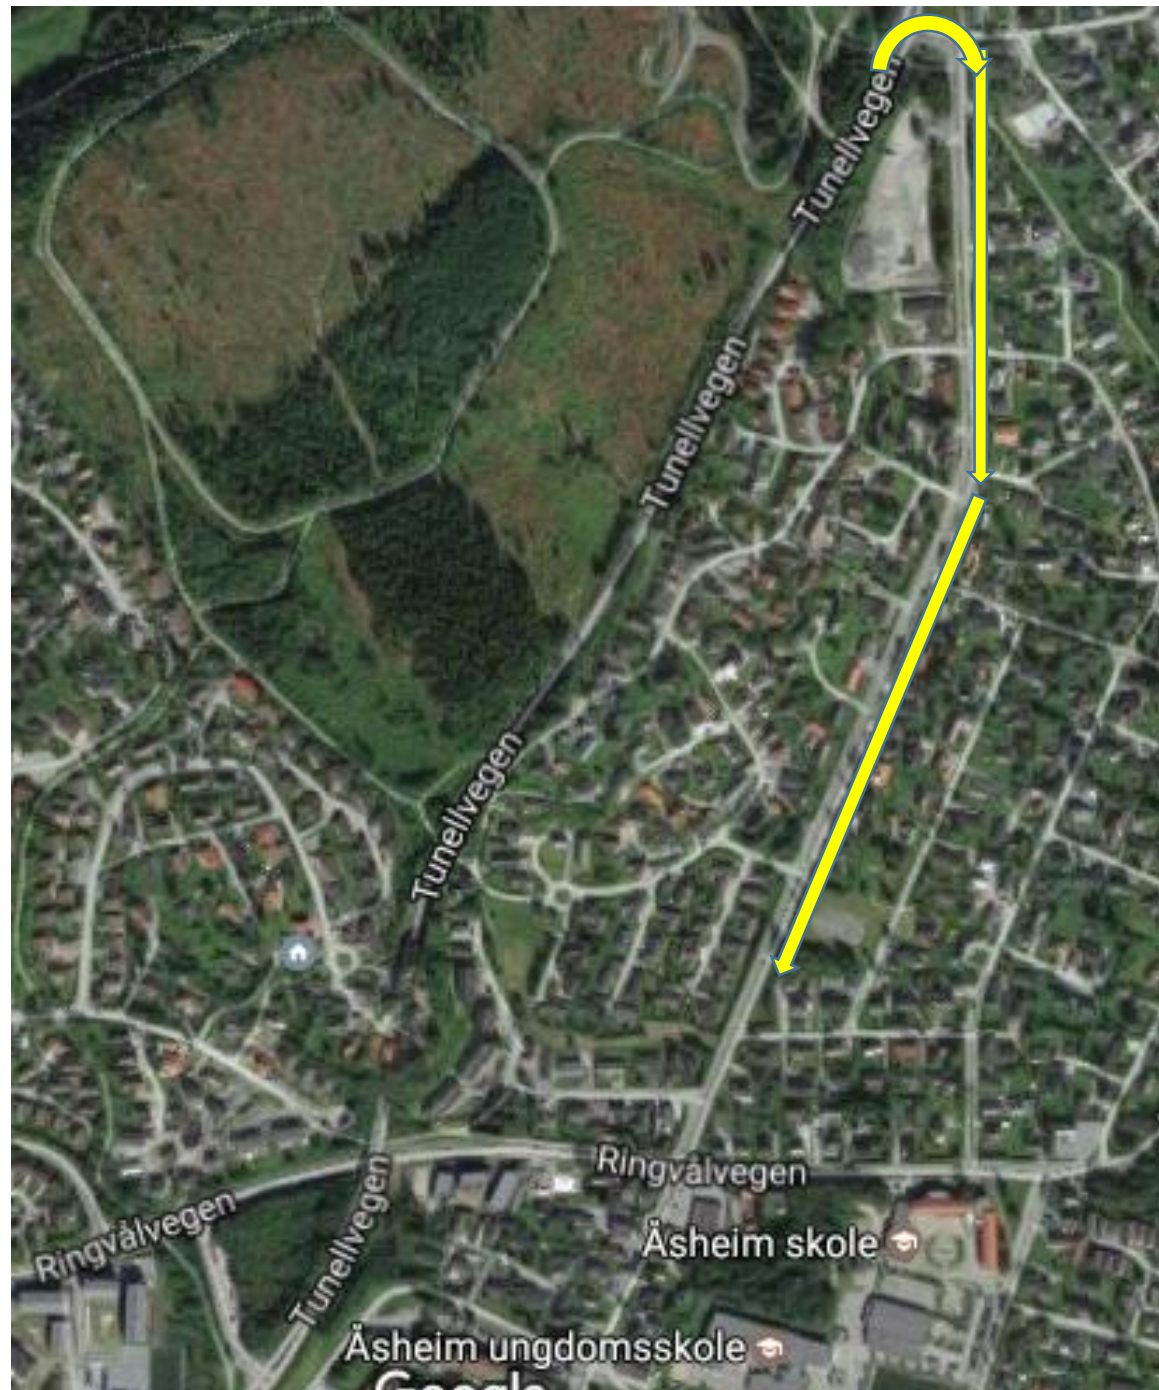

Arena Plan for NM Tempo 2017

Fasiliteter Åsheim skole/Hall

- Kiosk
- Garderobe
- Internett
- Plass for og drive oppvarming

Stadion Oversikt

Parkering/Oppvarming utøver /arangør

Start/Mål ,Løype Omerådet

Rute for service kø

Retur til
servicekø

Retur til Arena

Arena