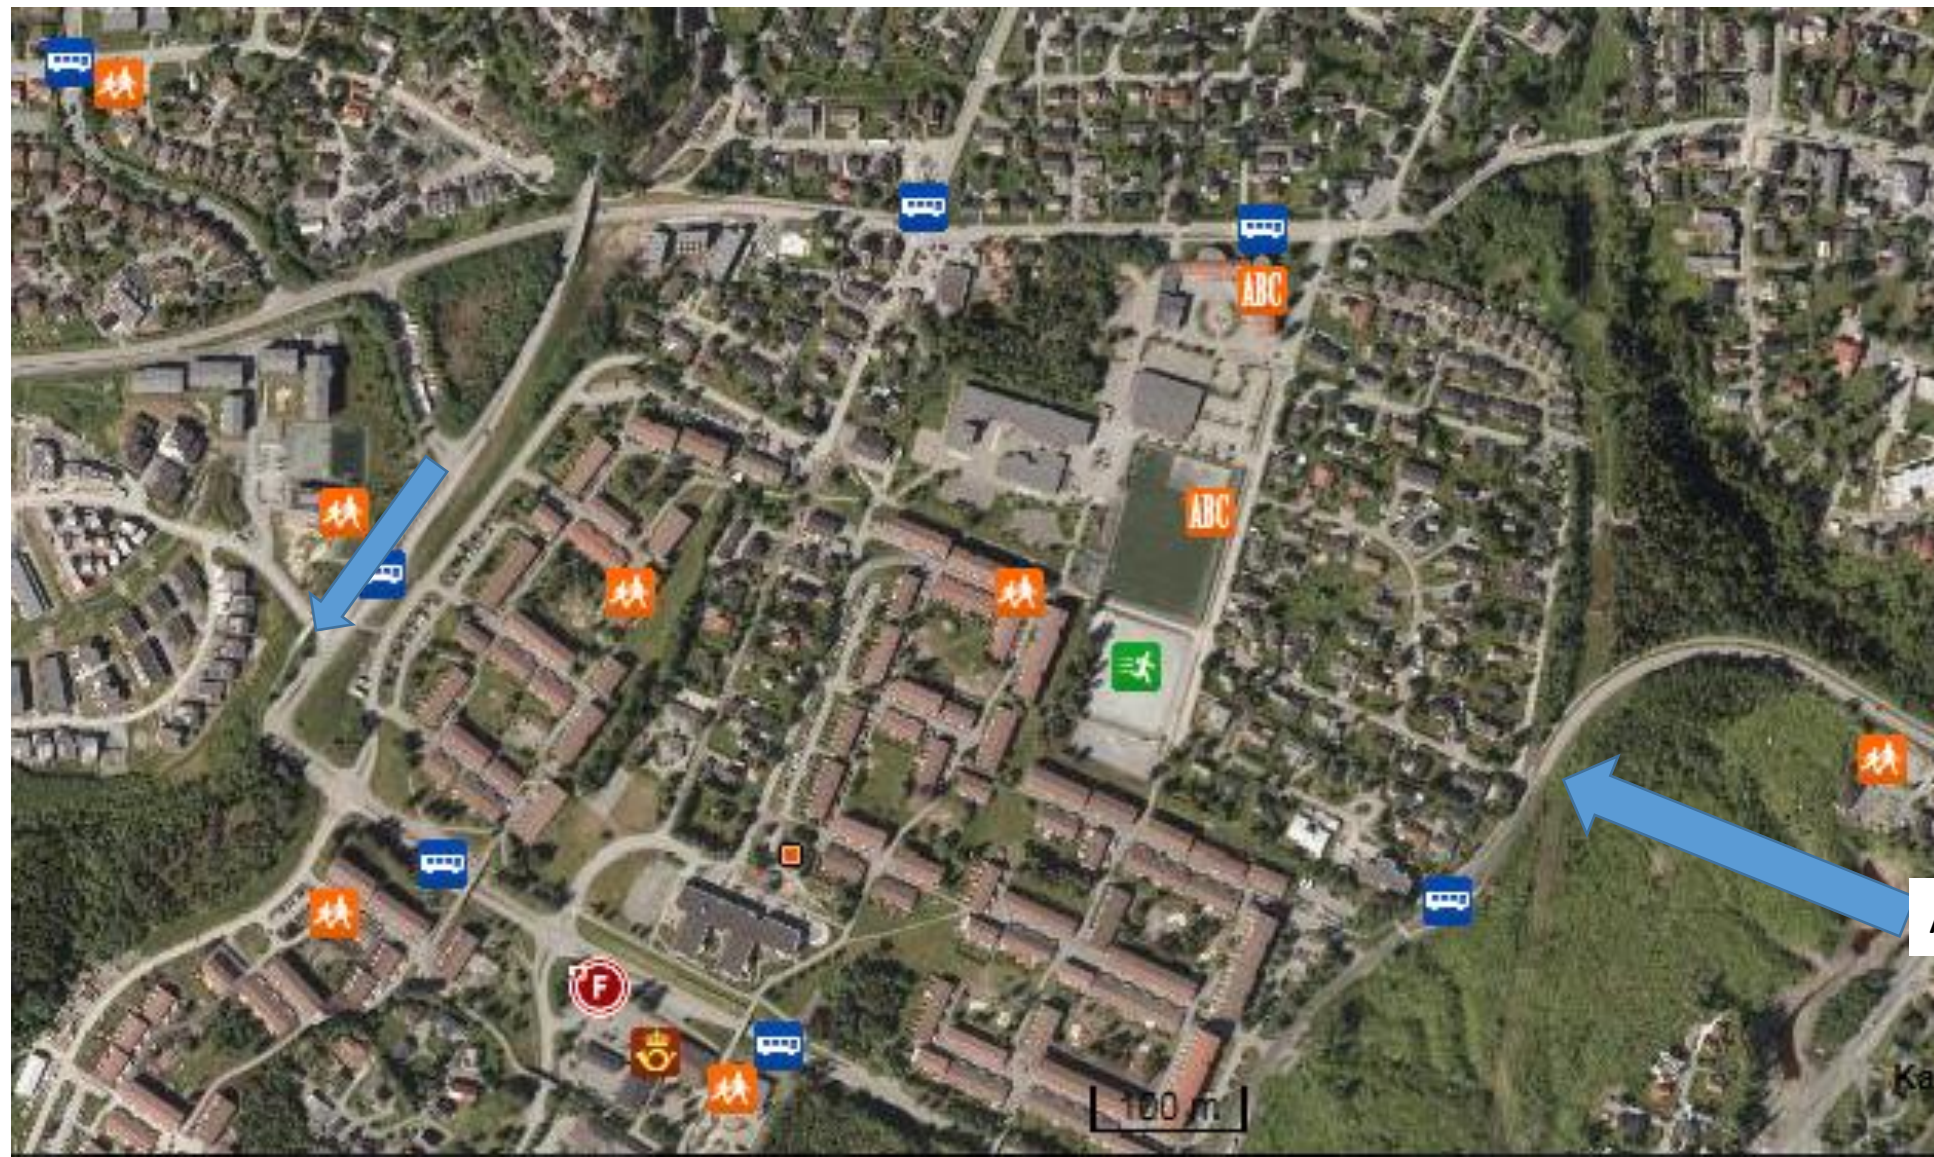

Arena Plan for NM Tempo 2017

Fasiliteter Åsheim skole/Hall

- Kiosk
- Garderobe
- Internett
- Plass for og drive oppvarming

Stadion Oversikt

Parkering/Oppvarming utøver /arangør

Start/Mål ,Løype Omerådet

Rute for service kø

Retur til
servicekø

Retur til Arena

Arena