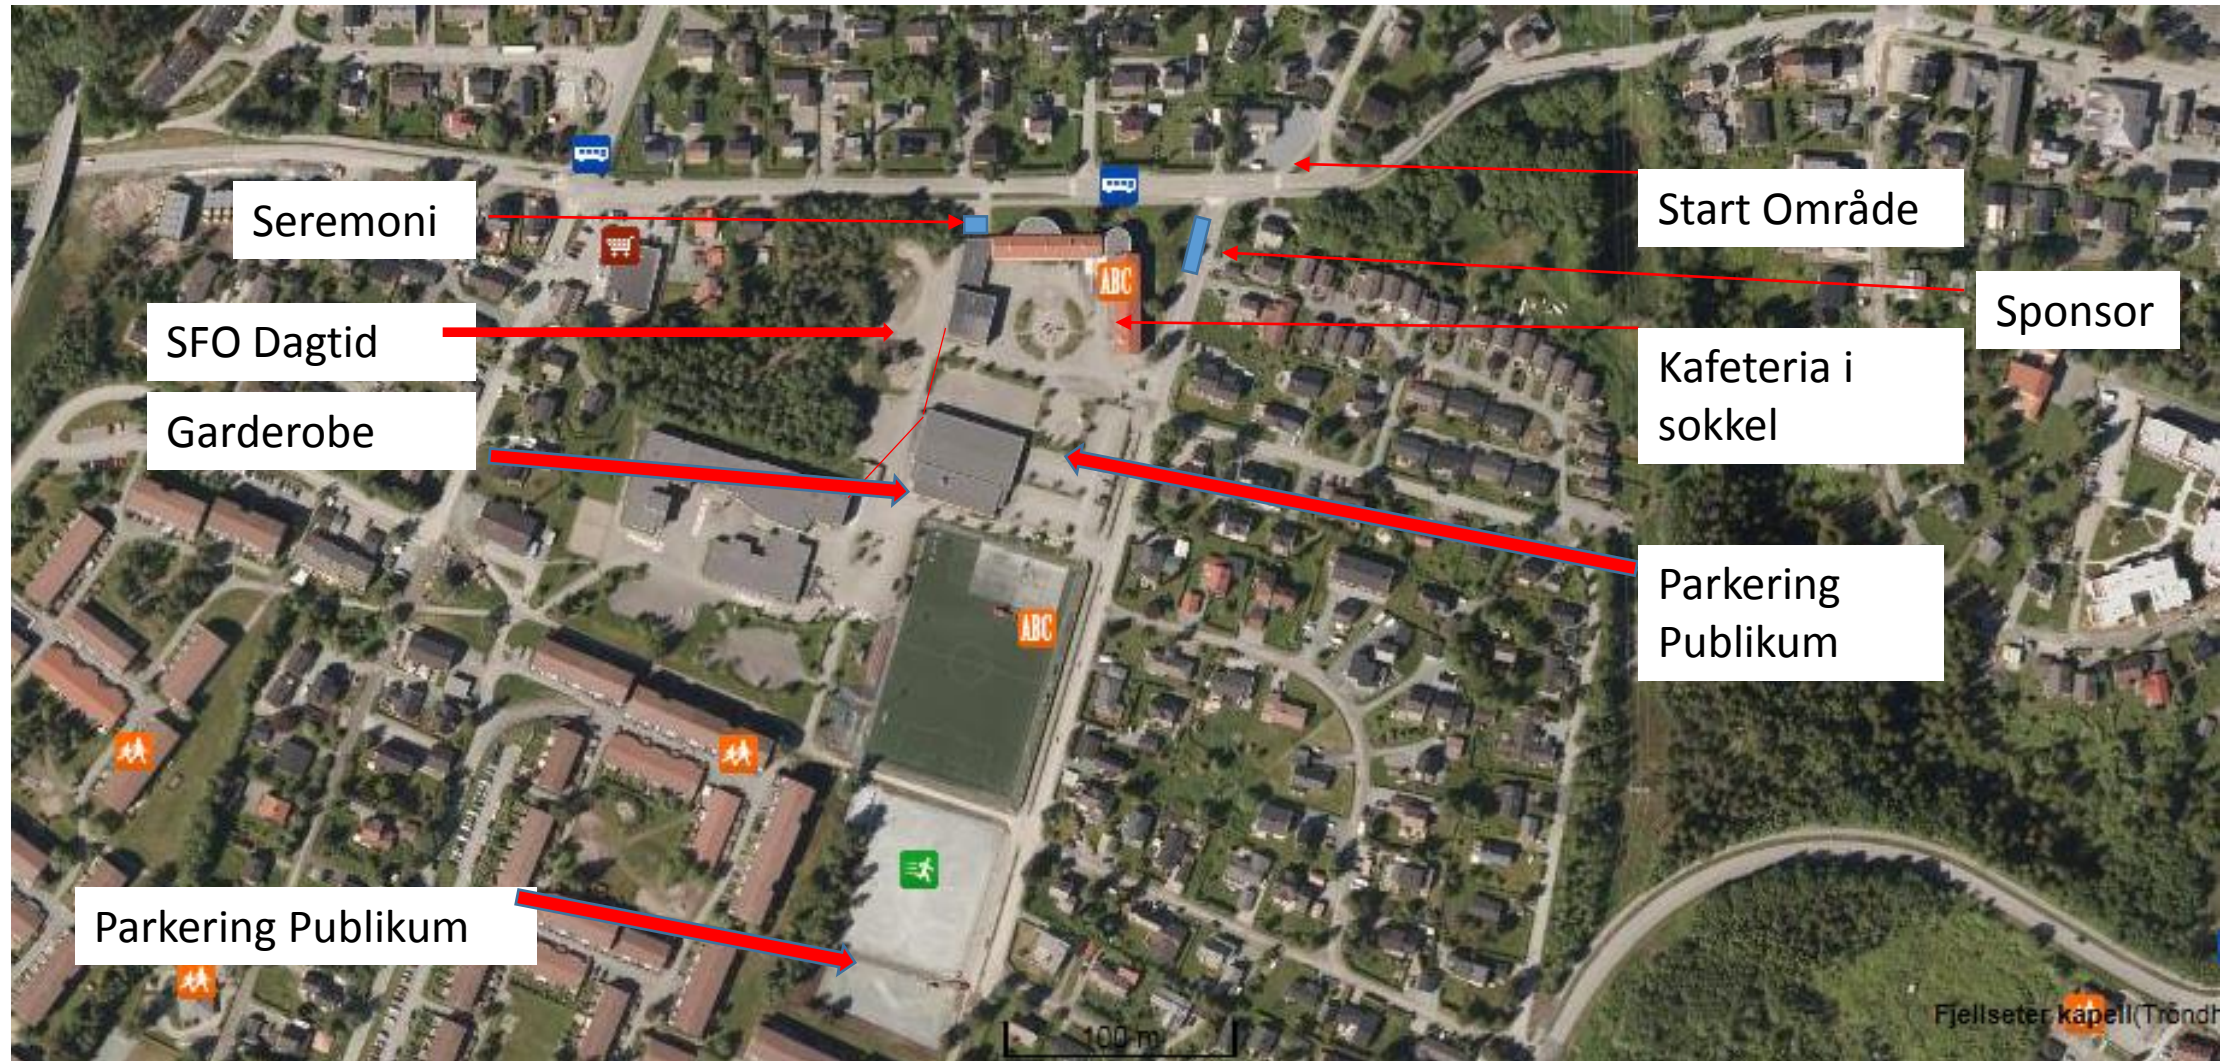

Arena Plan for NM Tempo 2017

Fasiliteter Åsheim skole/Hall

- Kiosk
- Garderobe
- Internett
- Plass for og drive oppvarming

Stadion Oversikt

Parkering/Oppvarming utøver /arangør

Start/Mål ,Løype Omerådet

Rute for service kø

Retur til
servicekø

Retur til Arena

Arena