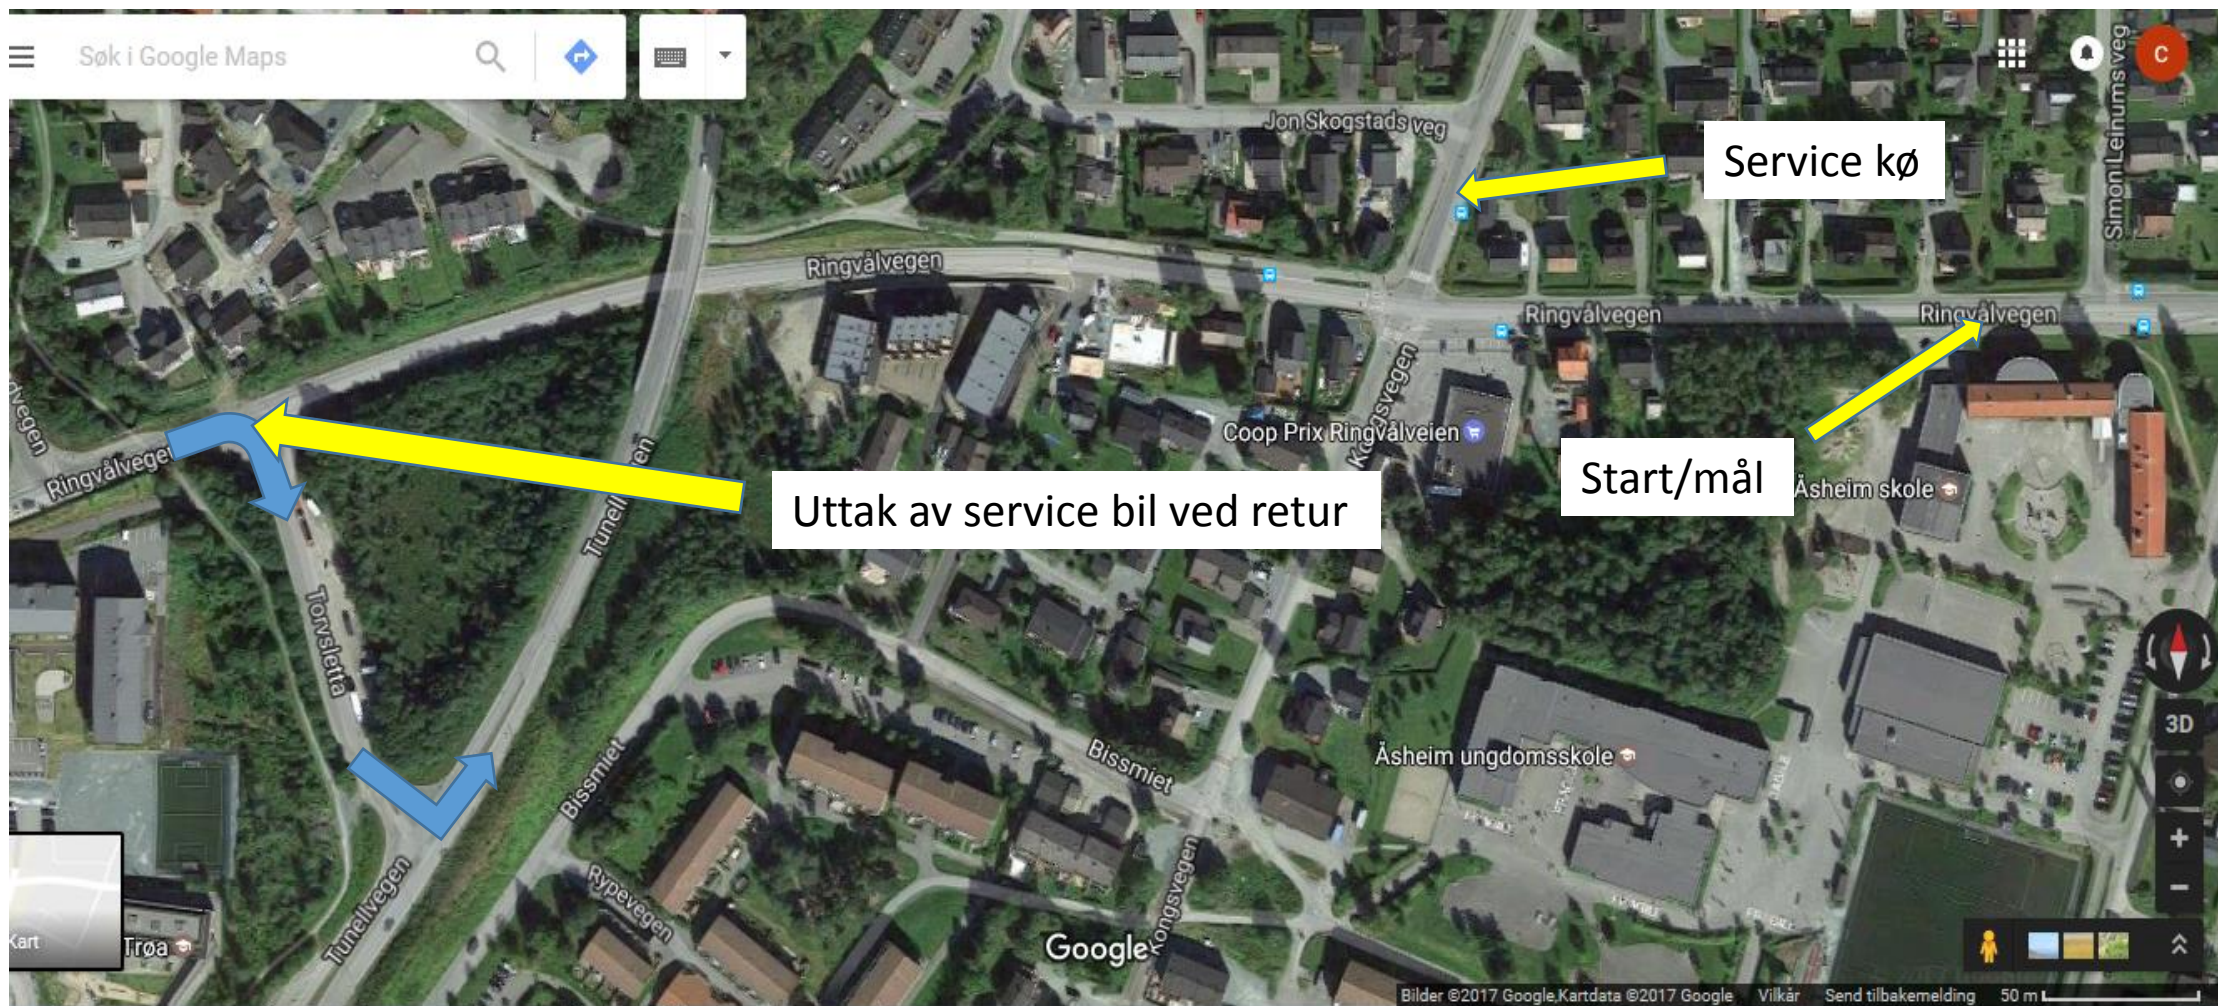

Arena Plan for NM Tempo 2017

Fasiliteter Åsheim skole/Hall

- Kiosk
- Garderobe
- Internett
- Plass for og drive oppvarming

Stadion Oversikt

Parkering/Oppvarming utøver /arangør

Start/Mål ,Løype Omerådet

Rute for service kø

Retur til
servicekø

Retur til Arena

Arena